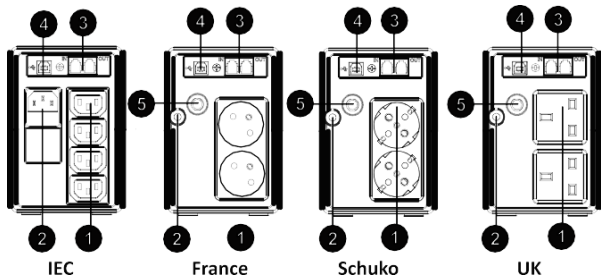

PowerWalker VI 600-2000 SC

Guide rapide

I. Panneau avant :

INDICATEURS	VI 600-1000 SC
Mode AC	Éclairage vert
Mode Batterie	Vert clignotant
Défaut	S.O. S.O.
INDICATEURS	VI 1500-2000 SC
Mode AC	Éclairage vert
Mode Batterie	Jaune clignotant
Défaut	Éclairage rouge

II. Panneau arrière :

PowerWalker 400/600/800 SC

- 4 Prises de sortie
- 3 entrée CA
- 5 Modem ou téléphone
- 2 protection contre les surtensions
- 1 port USB

PowerWalker 1000 SC

Disjoncteur

PowerWalker 1500/2000 SC