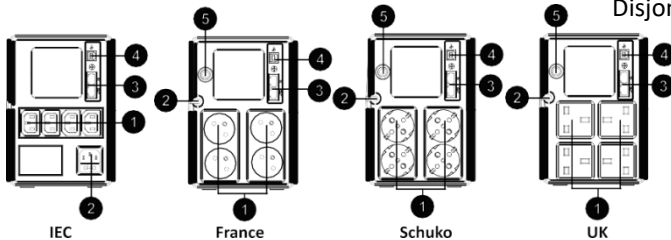

PowerWalker VI 600-2000 SC

Guide rapide

I. Panneau avant :

INDICATEURS	VI 600-1000 SC
Mode AC	Éclairage vert
Mode Batterie	Vert clignotant
Défaut	S.O. S.O.
INDICATEURS	VI 1500-2000 SC
Mode AC	Éclairage vert
Mode Batterie	Jaune clignotant
Défaut	Éclairage rouge

II. Panneau arrière :

PowerWalker 400/600/800 SC

- 4 Prises de sortie
- 3 entrée CA
- 5 Modem ou téléphone
- 2 protection contre les surtensions
- 1 port USB

PowerWalker 1000 SC

Disjoncteur

PowerWalker 1500/2000 SC