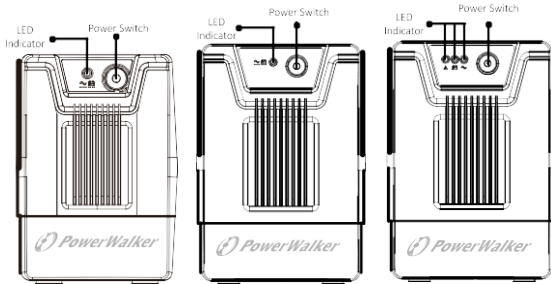

PowerWalker VI 600-2000 SC

Guide rapide

I. Panneau avant :

INDICATEURS	VI 600-1000 SC
Mode AC	Éclairage vert
Mode Batterie	Vert clignotant
Défaut	S.O. S.O.
INDICATEURS	VI 1500-2000 SC
Mode AC	Éclairage vert
Mode Batterie	Jaune clignotant
Défaut	Éclairage rouge

II. Panneau arrière :

PowerWalker 400/600/800 SC

- 4 Prises de sortie
- 3 entrée CA
- 5 Modem ou téléphone
- 2 protection contre les surtensions
- 1 port USB

PowerWalker 1000 SC

Disjoncteur

PowerWalker 1500/2000 SC

IV. Caractéristiques techniques

Modèle	Série VI SC
INPUT	
Tension	230 VAC
Plage de tension	162-290 VAC
Gamme de fréquence	60/50 Hz (détection automatique)
SORTIE	
Régulation de tension	+/-10%
Temps de transfert	Typique 2-6 ms
Forme d'onde	Onde sinusoïdale simulée
Protection	Protection contre les surcharges, les décharges et les surcharges
ENVIRONNEMENT	
Humidité	0-90 % HR @ 0-40° C (sans condensation)
Niveau de bruit	Moins de 40 dB

Modèle	PowerWalker 400 SC	PowerWalker 600 SC	PowerWalker 800 SC
CAPACITÉ	400 VA / 240 W	600 VA / 360 W	800 VA / 480 W
BATTERIE			
Type et nombre	12V / 4,5Ah x 1	12V/ 7Ah x 1	12V/ 9Ah x 1
Temps de charge	4 heures de récupération à 90% de la capacité		
PHYSIQUE			
Dimension (DxLxH)	279mm x 101mm x 142mm		
Poids net (kg)	3.55	4.2	4.9