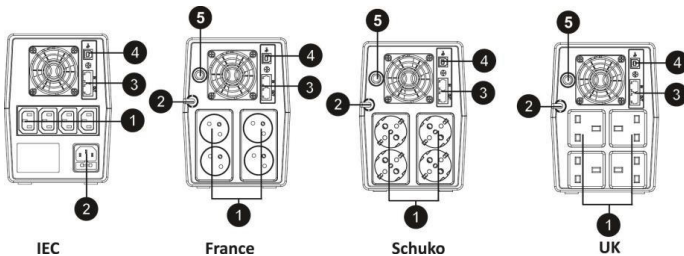

II. Panneau arrière :

PowerWalker 400/600/800 SC

- 4 Prises de sortie
- 3 entrée CA
- 5 Modem ou téléphone
- 2 protection contre les surtensions
- 1 port USB

PowerWalker 1000 SC

Disjoncteur

PowerWalker 1500/2000 SC

IV. Caractéristiques techniques

Modèle	Série VI SC
INPUT	
Tension	230 VAC
Plage de tension	162-290 VAC
Gamme de fréquence	60/50 Hz (détection automatique)
SORTIE	
Régulation de tension	+/-10%
Temps de transfert	Typique 2-6 ms
Forme d'onde	Onde sinusoïdale simulée
Protection	Protection contre les surcharges, les décharges et les surcharges
ENVIRONNEMENT	
Humidité	0-90 % HR @ 0-40° C (sans condensation)
Niveau de bruit	Moins de 40 dB